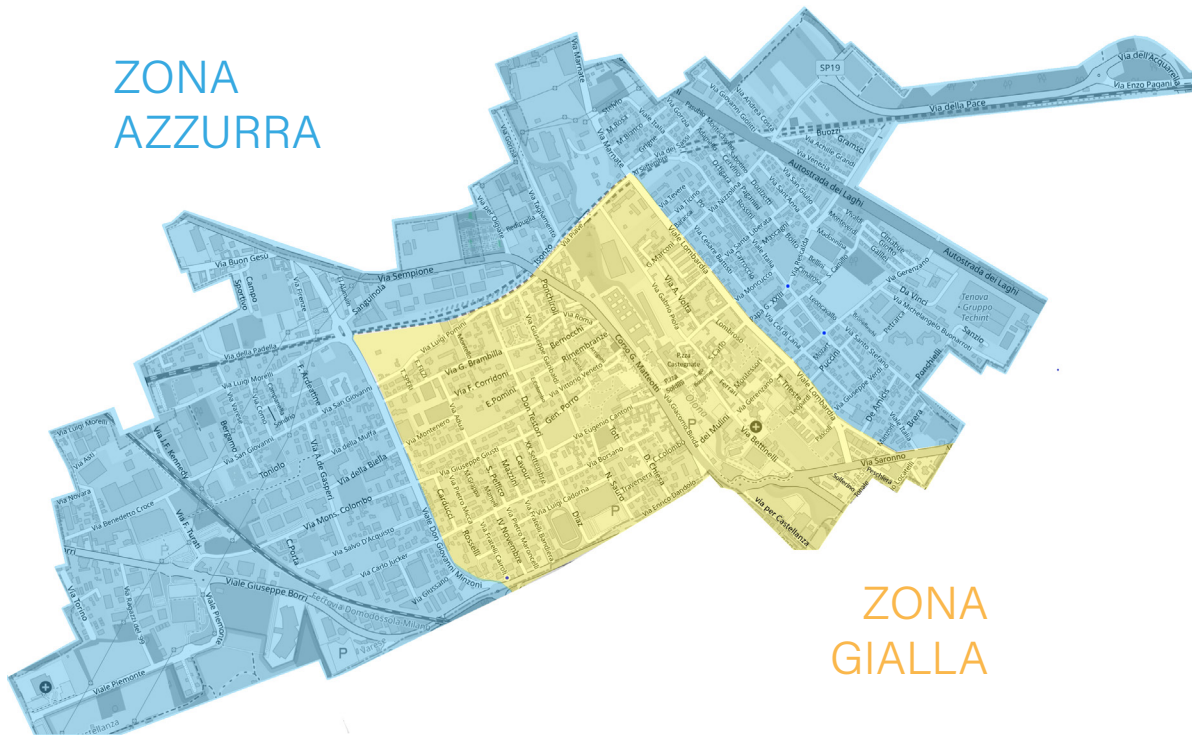

DIVISIONE ZONE DI RACCOLTA DIFFERENZIATA

ZONA AZZURRA

ZONA GIALLA

ZONA AZZURRA

- Via 11 Settembre
- Via Adamello M.
- Via Asti
- Via Azimonti C. I.
- Via Baracca F.
- Via Battisti C.
- Via Bellini V.
- Via Bergamo
- Via Boito A.
- Via Borri G.
- Piazzale Bozzi
- Via Brunelleschi F.
- Via Buon Gesù
- Via Buonarroti M.
- Via Buozzi B.
- Via Campanella T.
- Via Campo Sportivo
- Via Carroccio
- Via Cimabue
- Via Cimarosa D.
- Via Col di Lana
- Piazzale Colombo N.
- Via Como
- Via Costa A.
- Via Croce B.
- Via Da Giussano A.
- Via Da Vinci L.
- Via D'acquisto S.
- Via De Amicis E.
- Via De Gasperi A.
- Largo Degli Alpini
- Via Dei Sassi
- Via Del Maggiolo
- Via Del Massereccio
- Via Della Biella
- Via Della Brera
- Via Della Macca
- Via Della Muffa
- Via Della Pace
- Via Della Padella
- Via Dell'Acquerella
- Via Don Gnocchi
- Via Don Minzoni
- Via Donizetti G.
- Via Doria A.
- Via Edison
- Via El Alamein
- Via F.lli Cervi
- Via Firenze
- Via Fosse Ardeatine
- Via Galilei G.
- Via Gerenzano
  dal 22 in poi e dal 19 in poi
- Via Giolitti G.
- Via Giotto
- Via Giovanni Bosco
- Via Gorizia
- Via Gramsci A.
- Via Grandi A.
- Via Grigne
- Via Isonzo
- Via Italia
- Via Jucker C.
- Via Kennedy J.F.
- Via Laterale Piemonte
- Via Leoncavallo R.
- Via Madonnina
- Via Magenta
- Via Manzoni A.
  dal 6 in poi e dal 1 in poi
- Via Marnate
- Via Mascagni P.
- Via Moncucco
  dal 22 in poi e dal 21 in poi
- Via Mons. Colombo R.
- Via Monte Bianco
- Via Monte Cervino
- Via Monte Ortigara
- Via Monte Rosa
- Via Monte Sabotino
- Via Montecassino
- Via Monteverdi C.
- Via Morelli L.
- Via Mozart W. A.
- Via Nizzolina
- Via Novara
- Via Pagani E.
- Via Paganini N.
- Via Papa Giovanni XXIII
- Via Pasubio M.
- Via Per Olgiate
- Via Petrarca F.
- Via Piemonte
- Via Po
- Via Ponchielli A.
- Via Porta C.
- Via Puccini G.
- Via Ragazzi del '99
- Via Redipugua
- Via Rescalda
- Via Ronchi dei Legionari
- Via Rossini G.
- Piazza San Bernardo
- Via San Camillo
- Via San Giovanni
- Via San Giulio
- Via Sanguinola
- Via Santa Liberata
  dal 20 in poi e dal 7 in poi
- Via Sant'Anna
- Via Santo Stefano
- Via Sanzio R.
- Via Sempione
- Via Sondrio
- Via Stelvio
- Via Tagliamento
- Via Tevere
- Via Ticino
- Via Toniolo G.
- Via Torino
- Via Turati F.
- Via Varese
- Via Venezia
- Via Vercelli
- Via Verdi G.
- Via Vespucci A.
- Via Vivaldi A.

ZONA GIALLA