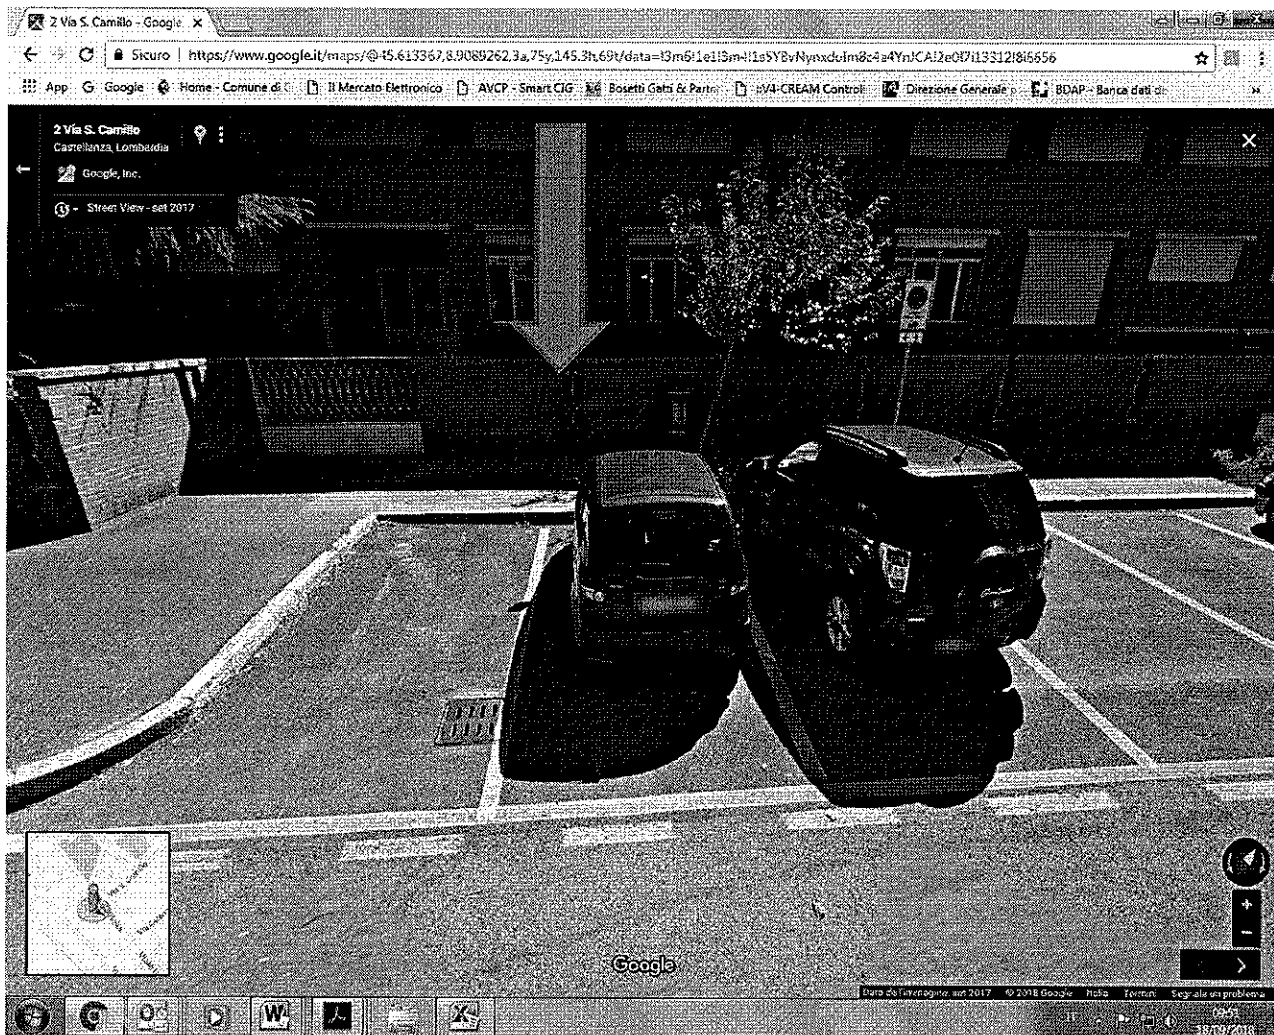

Prima postazione via Brambilla –

primi due stalli di sosta vicino alla casetta dell'acqua –

Attenzione: da quest'anno c'è un istituto scolastico di fronte a queste postazioni

Seconda postazione via Don Testori –

Terza postazione – piazza Soldini in prossimità del parcheggio disabili

Quarta postazione – Via San Camillo

h:\ufficiotecnico\01 - lavori pubblici\infrastrutture\2018\postazione x colonnine ricarica.docx