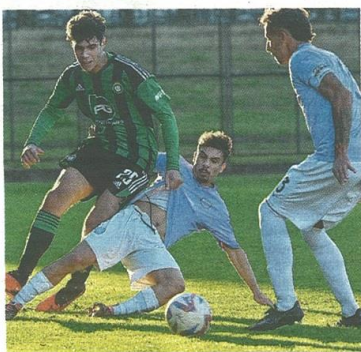

DERBY PER CUORI FORTI

Serie D / Al "Provasi" c'è il delicatissimo Castellanzese-Legnano

Derby per cuori forti

SERIE D Al "Provasi" c'è il delicatissimo Castellanzese-Legnano

A sette giornate dalla fine il derby del "Provasi" tra Castellanzese e Legnano assume un peso specifico rilevante nella corsa alla salvezza. Che può diventare diretta per i neroverin caso di vittoria, scavando un solco di otto punti di vantaggio sui lilla. I quali a questo punto anche vincendo, possono sperare solo sul miglior piazzamento in ottica playoff.

È CAMBIATO TUTTO - All'andata al "Mari", con si impose (2-1) la formazione allora allenata da Gianluca Zattarin, mentre sulla panchina della Castellanzese si trovava Manuel Scalise. Segnarono Esposito (*Pubblifoto sopra*) e Perkovic, dei quali si sono perse le tracce nel Legnano che ha cambiato giocatori, allenatori, direttori e ora pure il presidente. Nella Castellanzese segnò Valsecchi, centrocampista di qualità tecniche, che solo a tratti è riuscito a far emergere. Da quella domenica 12 novembre tante cose sono cambiate anche in casa neroverde: il nuovo corso della Castellanzese ha qualcosa di... antico e romantico, il ritorno dello scafato nocchiero Fiorenzo Roncari, che nelle 8 partite della sua gestione ha raccolto 9 punti. Una media in linea col suo predecessore, ma che adesso ha un

trittico di gar, contro Legnano e l'ormai retrocesso Ponte San Pietro in casa, prima di Pasqua la trasferta a Crema, fondamentale per aumentare quella media punti.