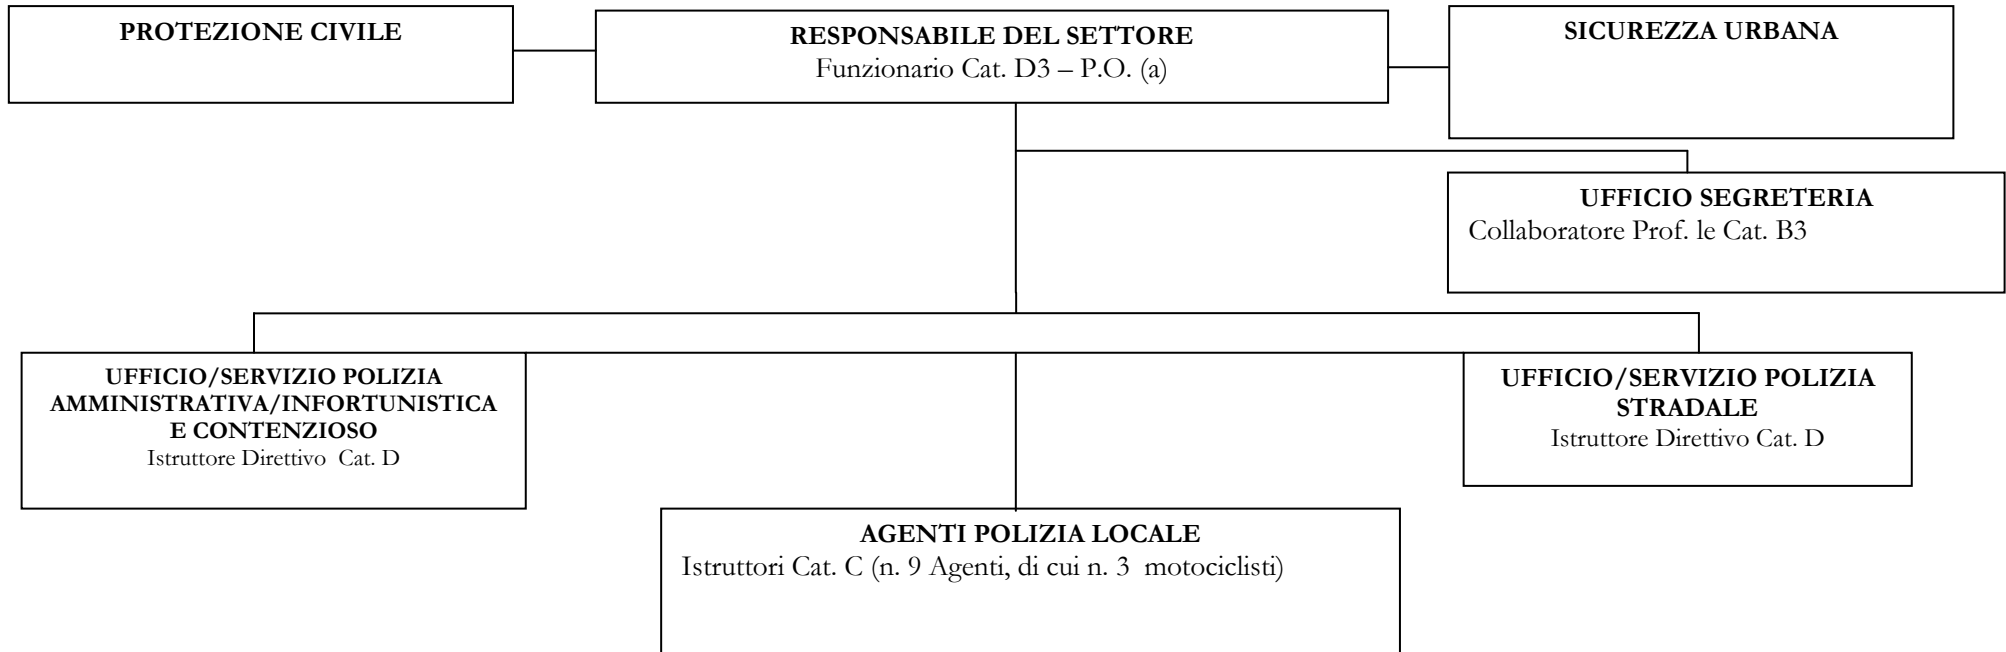

SETTORE POLIZIA LOCALE

ha al suo interno max n. 2 Responsabile di Servizio

Legenda

P.O.: Posizione Organizzativa:

a) Cura in prima persona la Protezione Civile e la Sicurezza urbana.